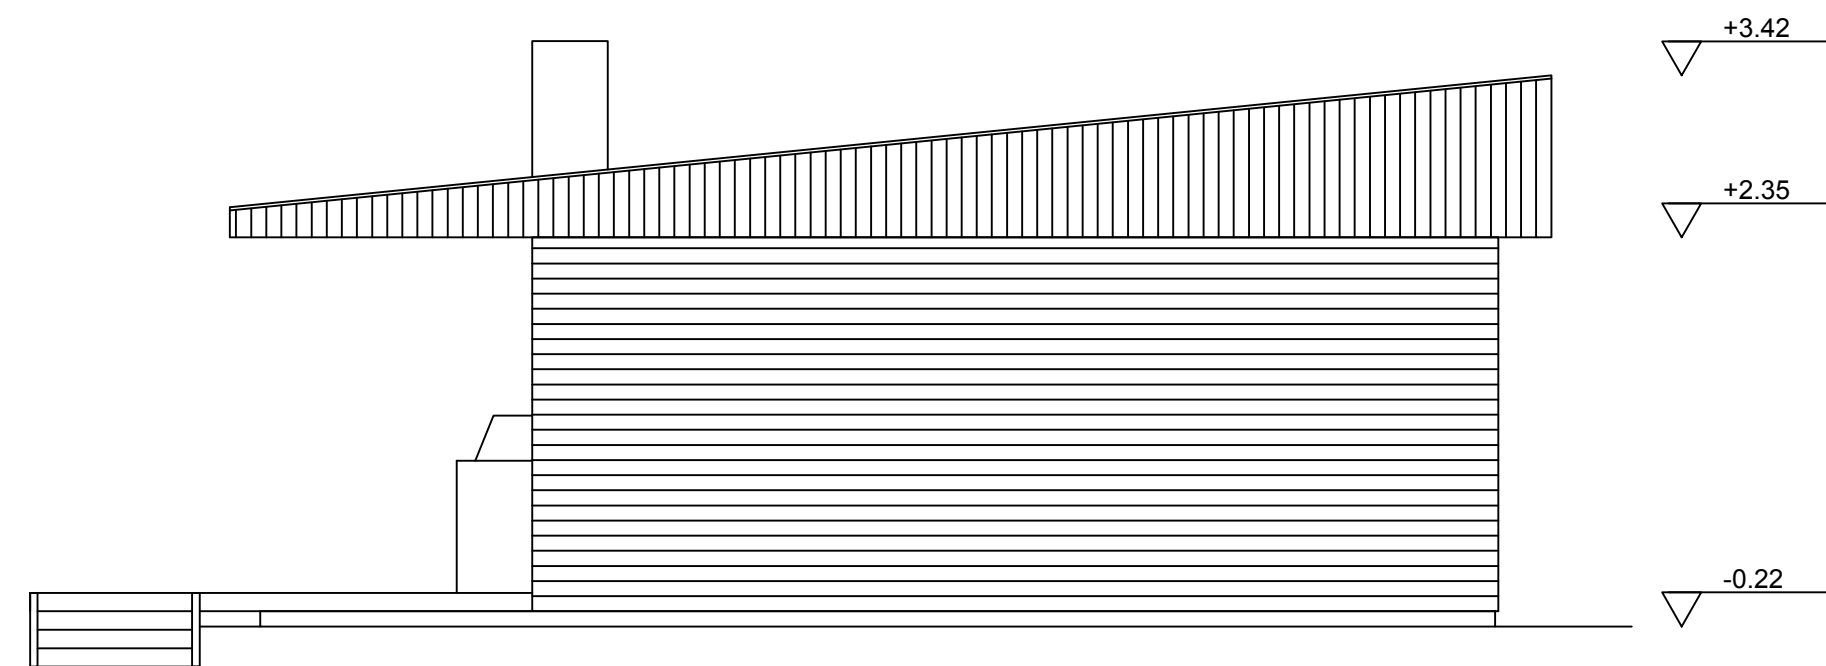

JULKISIVU Koilliseen

- 1: Peltikate, musta
- 2: Pystypanelointi, vaaleansininen
- 3: Vaakapanelointi, vaaleansininen
- 4: Betoni
- 5: Tiilimuuraus
- 6: Terassilaudoitus

K.O.S.A. Paksalo	KORTTELI/TILA	TONTTI/No 542	RAKENNUSLUVAN TUNNUS
RAKENNUSKOHTEEN NIMI JA OSOITE Kesämökki / Rahkonen & Sundberg Töyryte 50 09630 Koisjärvi	RAKENNUSLAI PÄÄPIIRUSTUS	JUOKS.No 2	PIIRUSTUKSEN SISÄLTÖ Julkisivut
Yppäriä Atte 044 5706985 29.01.2016 Oulu	MITTAKAAVAT 1:50	SUUNNITTELIJA ARK	TYÖ No PIR.No MUUTOS YHT.HENK.