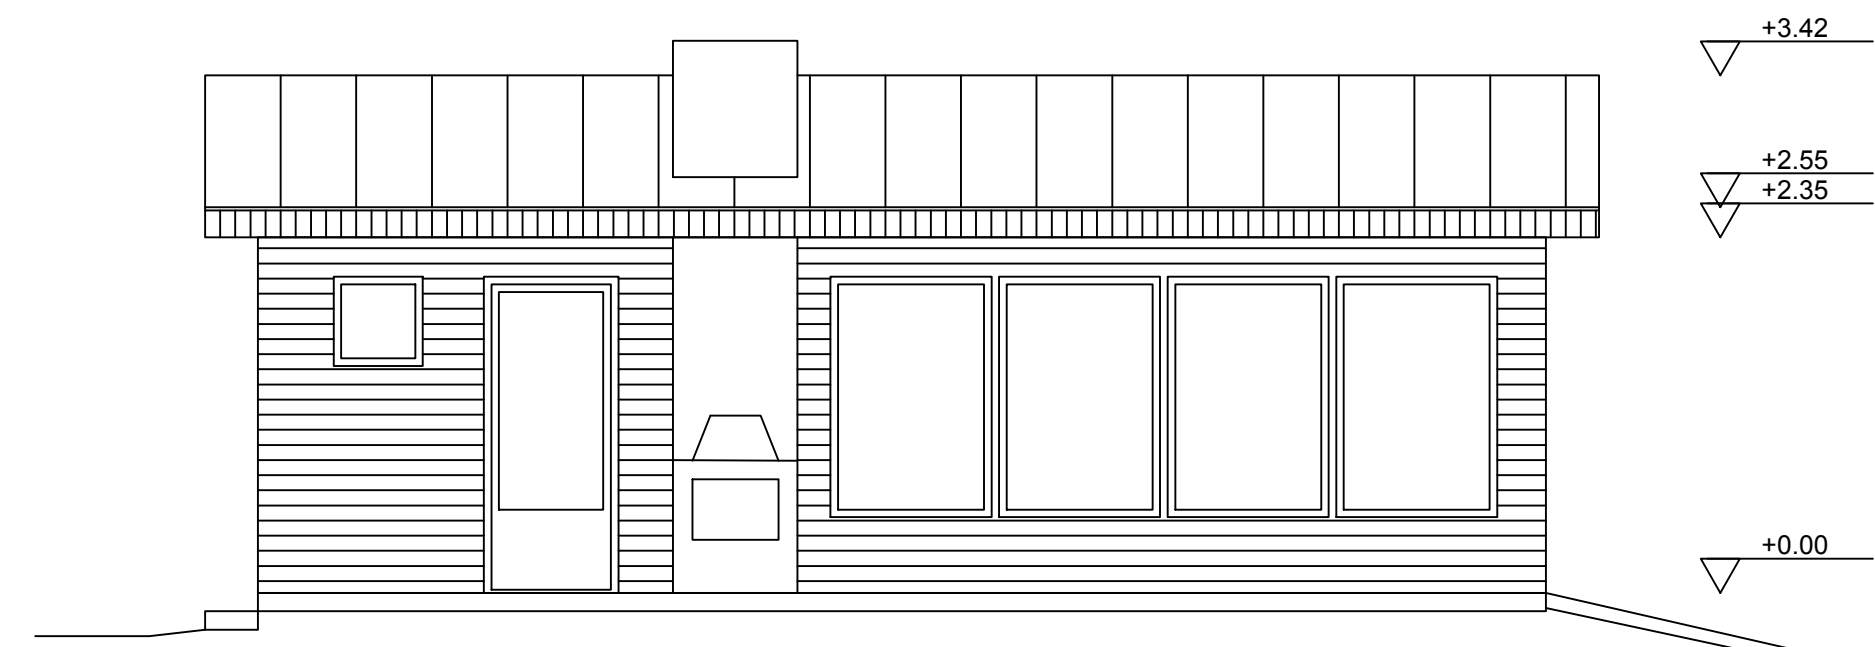

JULKISIVU Kaakkoon