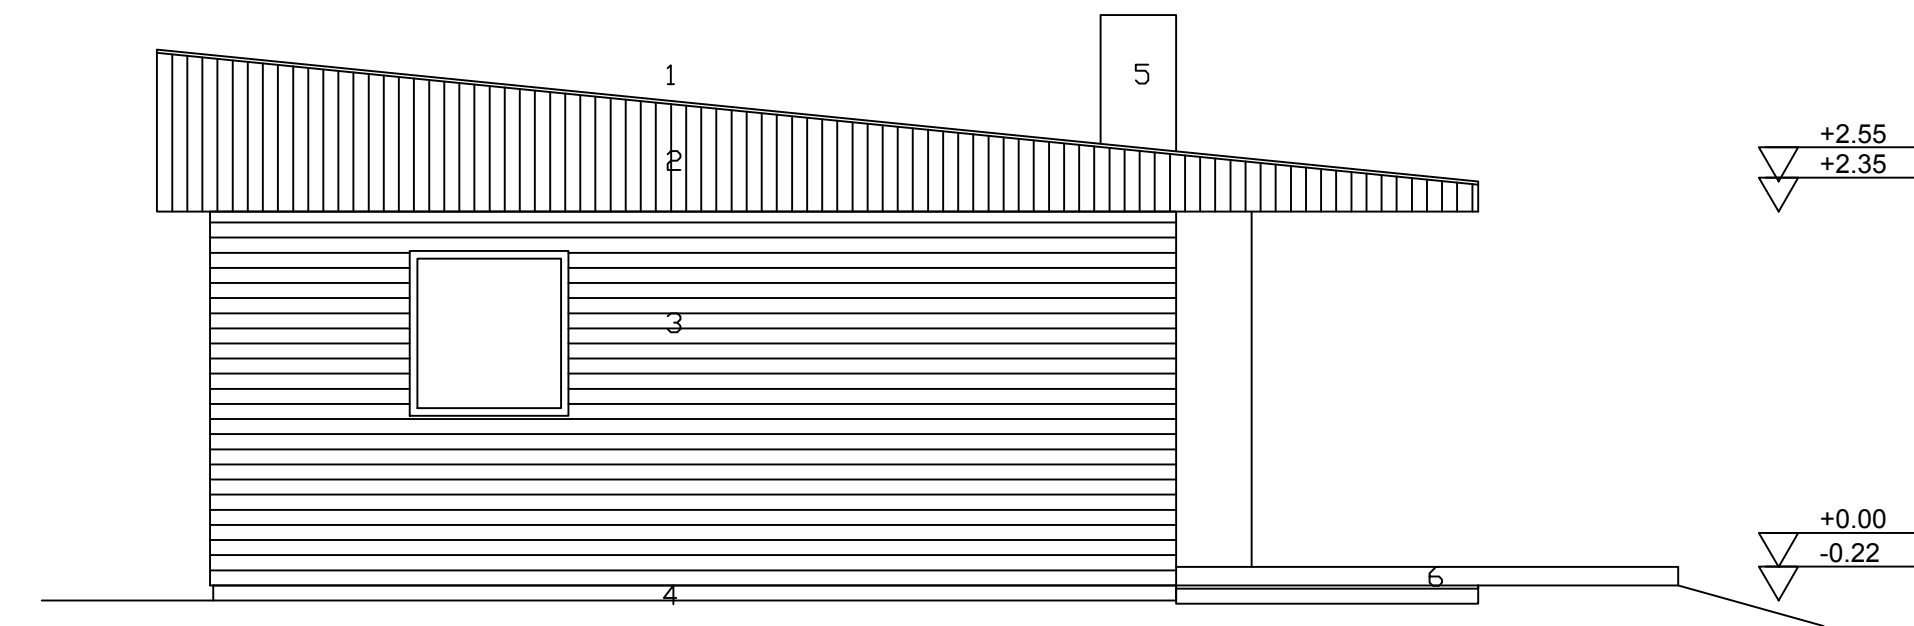

JULKISIVU Lounaaseen