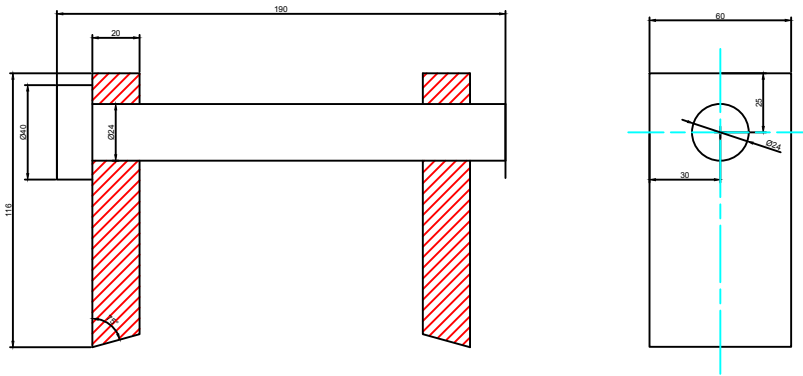

D

E

E

F

F

Osaluettelo			
Osa	Materiaali	Koko	Määrä
1	S355	116 x 60 x 20mm	2
Kylkisaranan tappi	S355		1

FILE NAME	Sailöntäluukku	FSCM NO	SHEET	SCALE	1:1
SIZE	A4	Kylkisarana			DWG NO
DRAWN	J.Alm				
CHECK					
APPR.					
ISSUED					
REV					
CONTRACT NO					