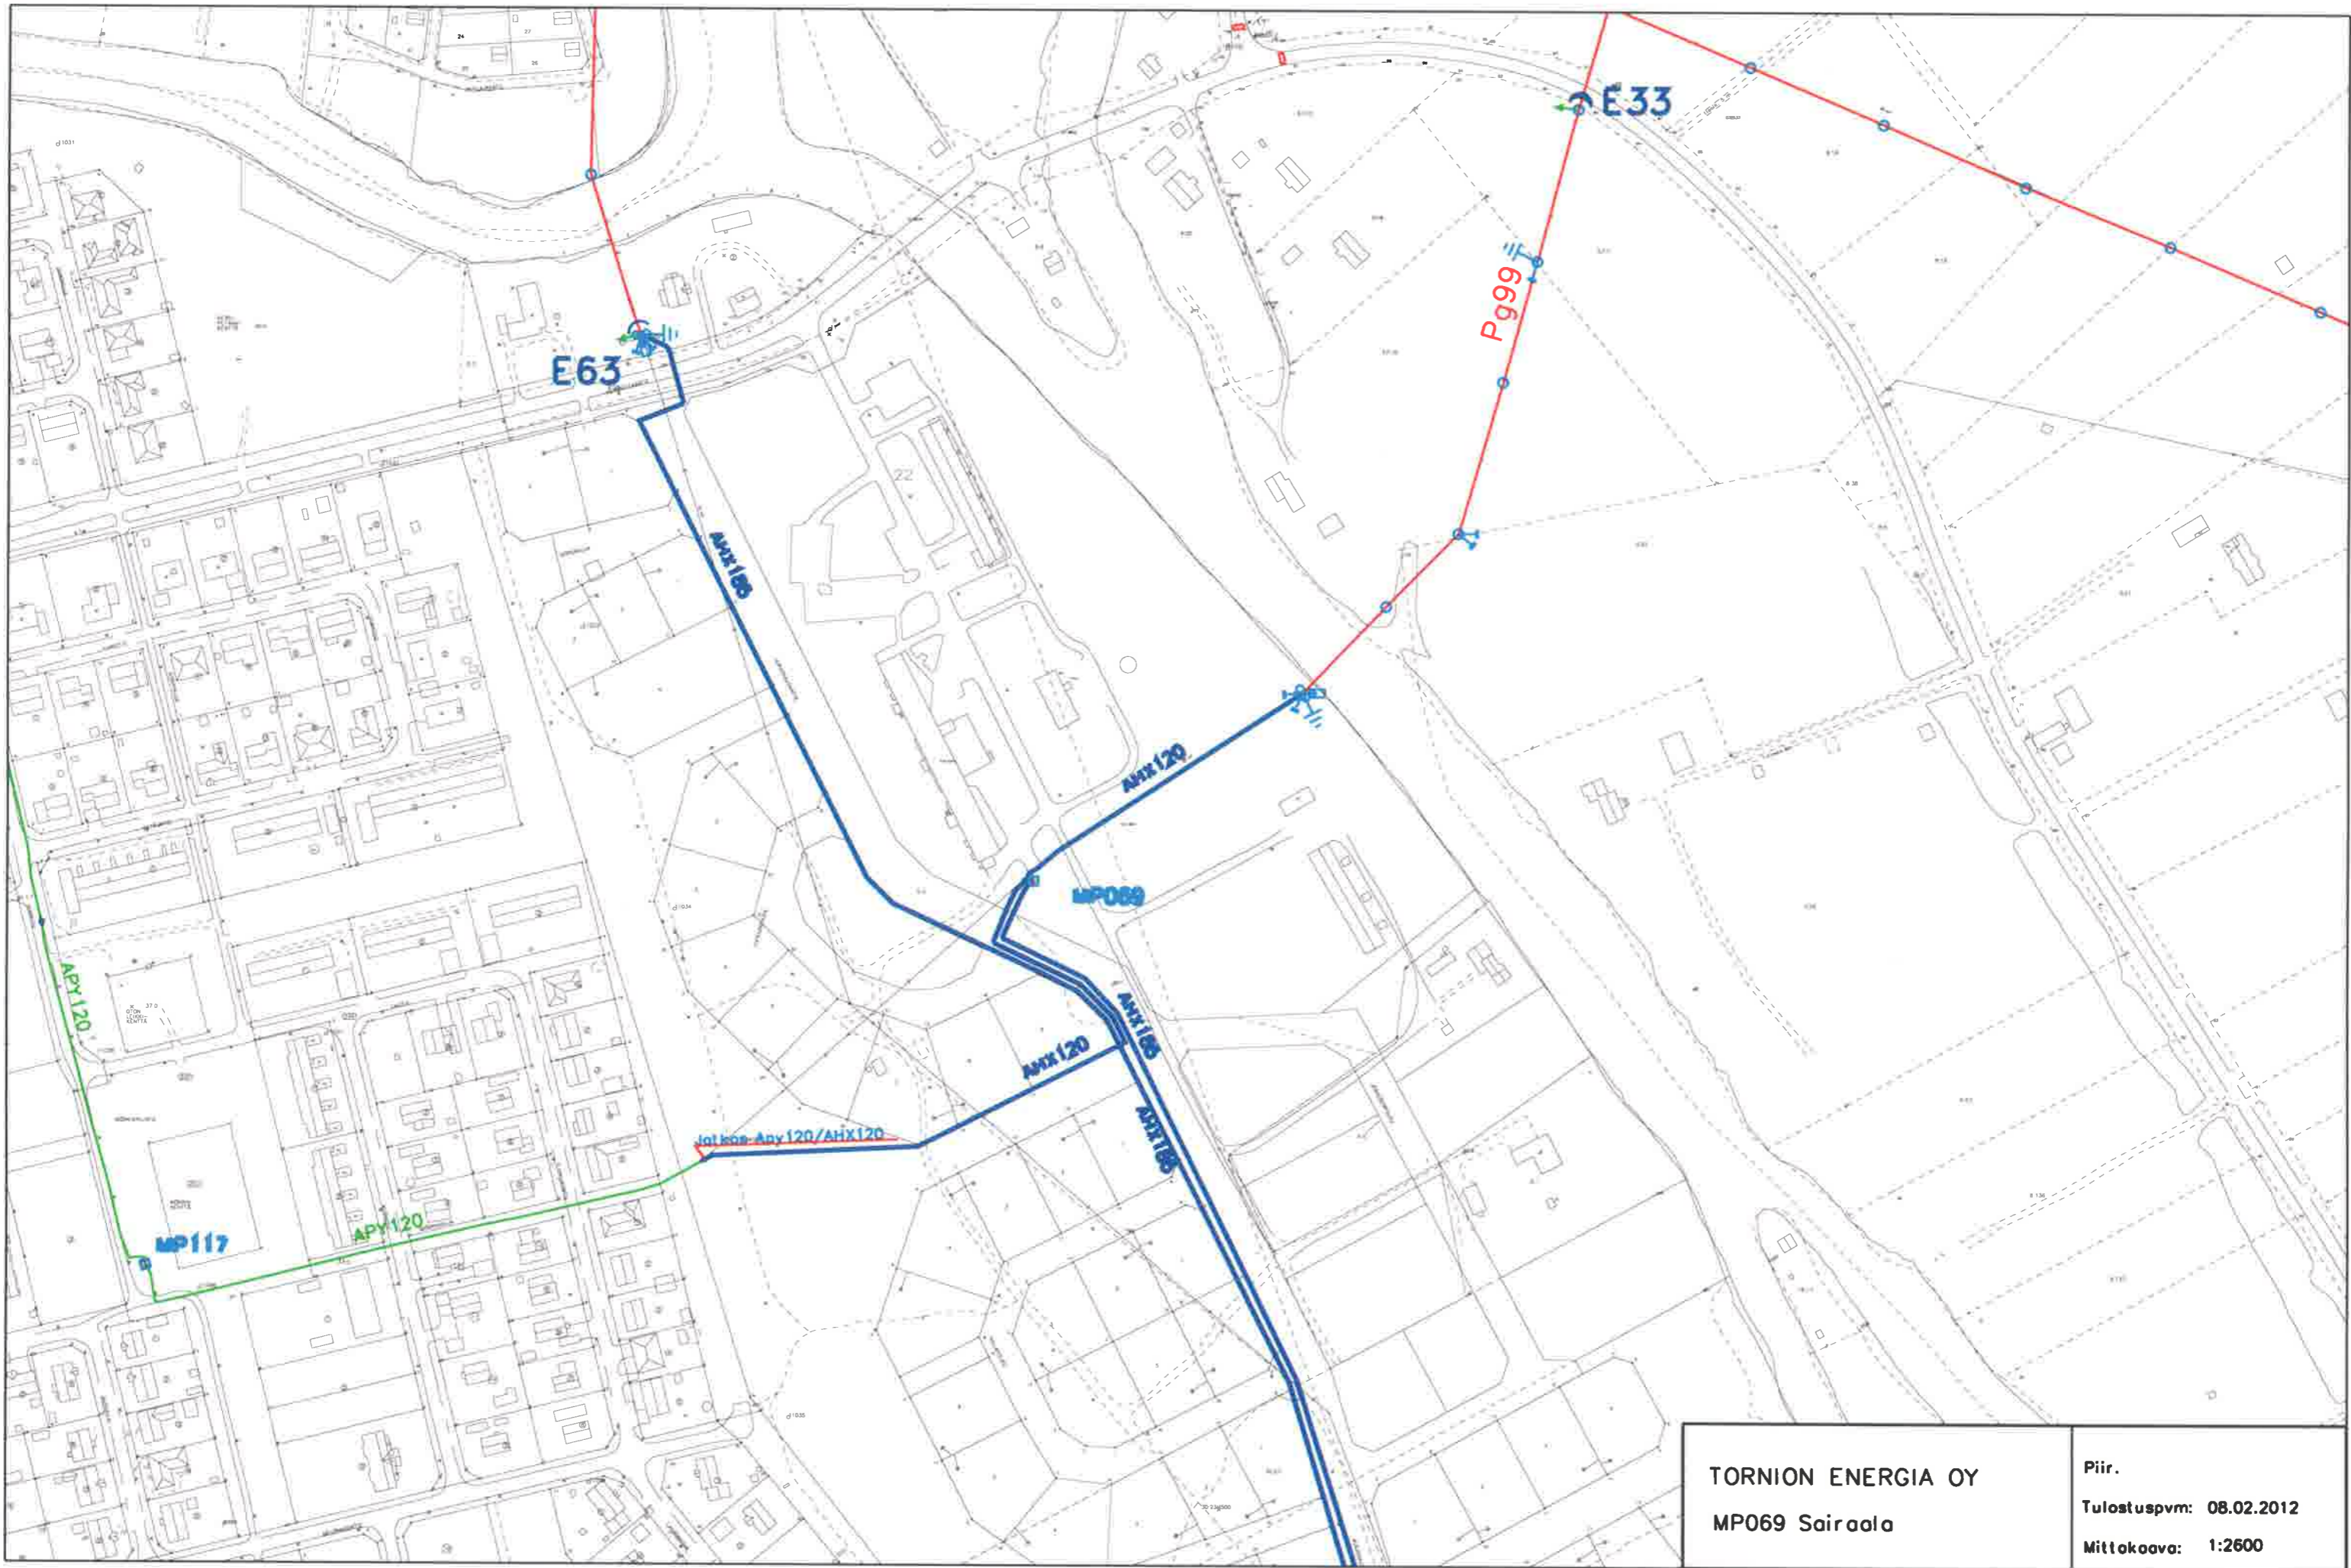

TORNION ENERGIA OY
 MP138 Kirjohauta

Piir.
 Tulostuspvm: 08.02.2012
 Mittakaava: 1:2600

TORNION ENERGIA OY
MP069 Sairaala

Piir.
Tulostuspvm: 08.02.2012
Mittakaava: 1:2600