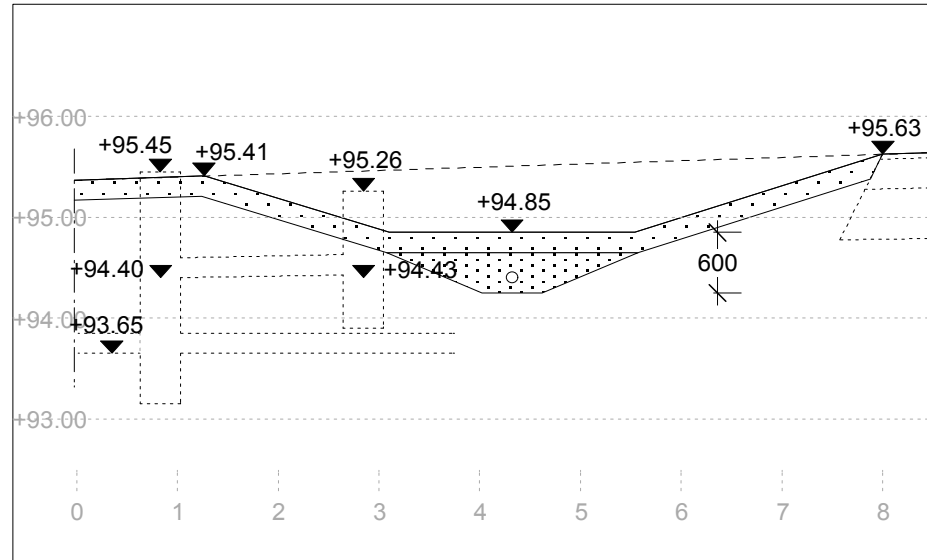

A - A'

B - B'

C - C'

D - D'

LAUKAAN HAUTAUSMAA Saravedentie 4 41340 Laukaa		
Laukaan seurakunta Laukaan hautausmaan laajennuksen täydentävät hulevesiratkaisut		Poikkileikkaukset MK 1:75 imeytyspainanne A-A', B-B', C-C', D-D'
Jyrki Halinen	22.10. 2011	