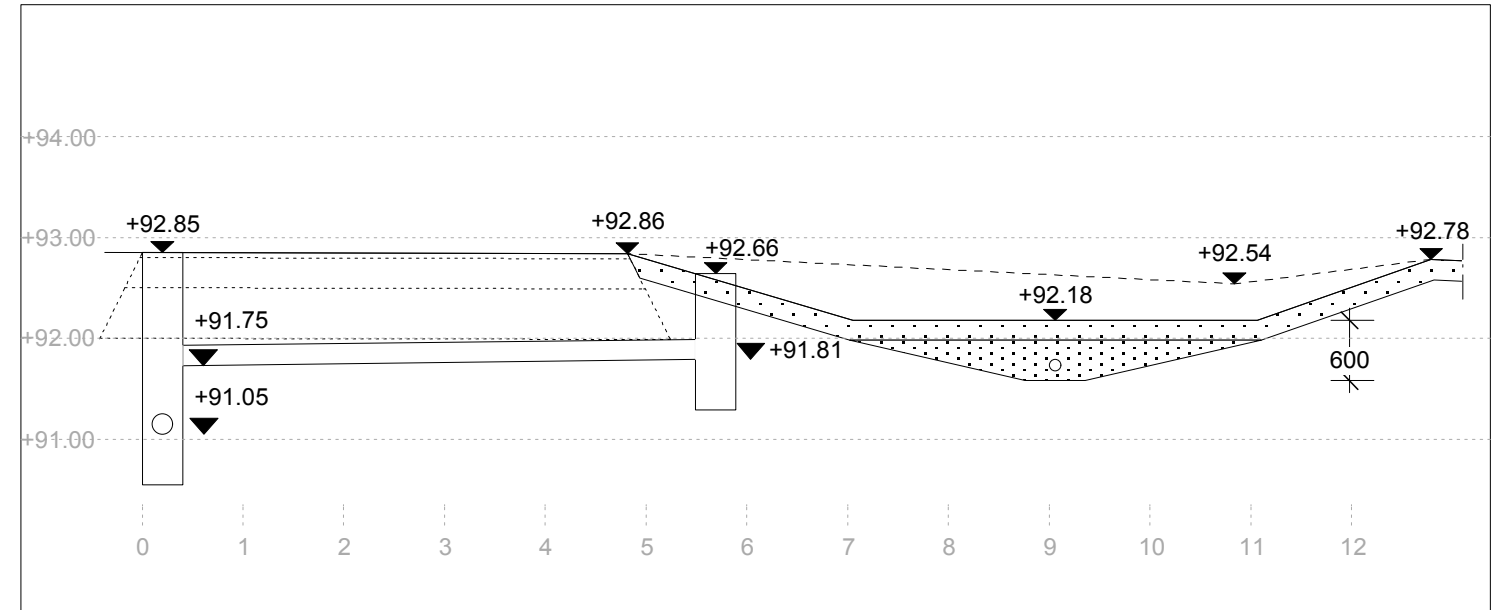

A - A'

B - B'

C - C'

D - D'

LAUKAAN HAUTAUSMAA Saravedentie 4 41340 Laukaa		
Laukaan seurakunta Laukaan hautausmaan laajennuksen täydentävät hulevesiratkaisut		Poikkileikkaukset MK 1:75 imeytyspainanne A-A', B-B', C-C', D-D'
Jyrki Halinen	22.10. 2011	