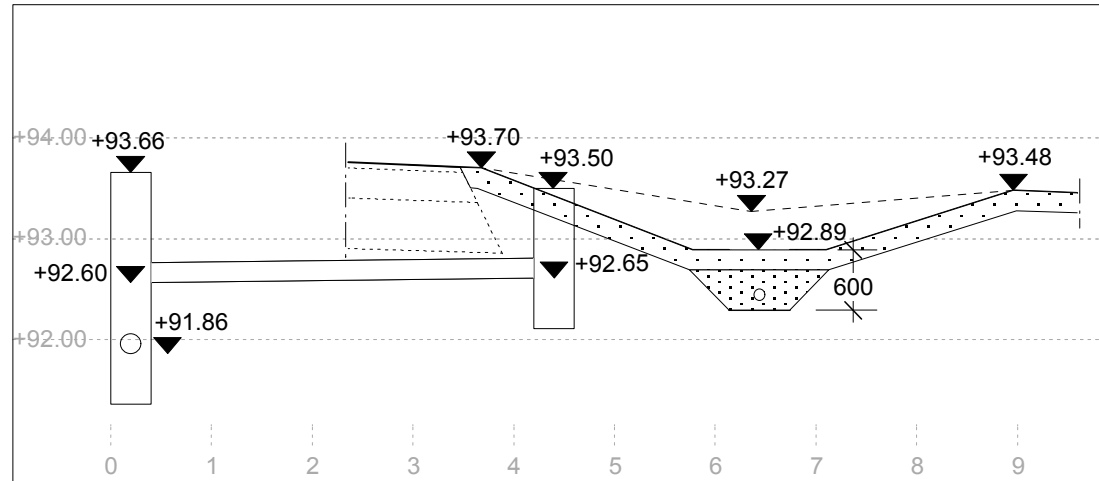

A - A'

B - B'

C - C'

D - D'

LAUKAAN HAUTAUSMAA Saravedentie 4 41340 Laukaa		
Laukaan seurakunta Laukaan hautausmaan laajennuksen täydentävät hulevesiratkaisut		Poikkileikkaukset MK 1:75 imeytyspainanne A-A', B-B', C-C', D-D'
Jyrki Halinen	22.10. 2011	