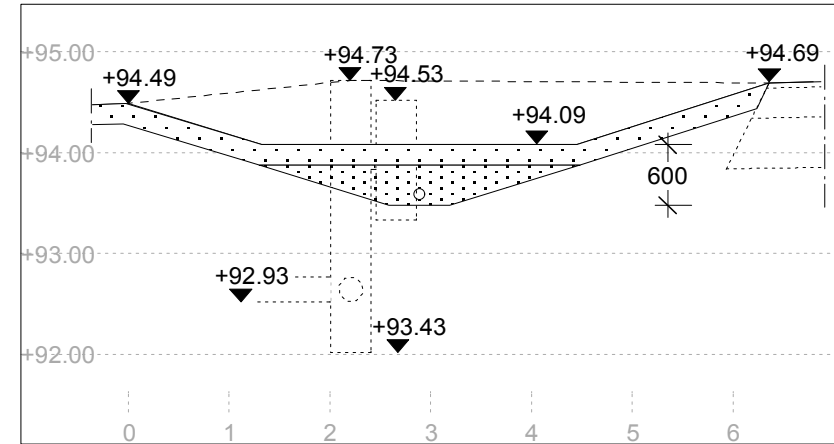

A - A'

B - B'

C - C'

D - D'

LAUKAAN HAUTAUSMAA Saravedentie 4 41340 Laukaa		
Laukaan seurakunta Laukaan hautausmaan laajennuksen täydentävät hulevesiratkaisut		Poikkileikkaukset MK 1:75 imeytyspainanne A-A', B-B', C-C', D-D'
Jyrki Halinen	22.10. 2011	